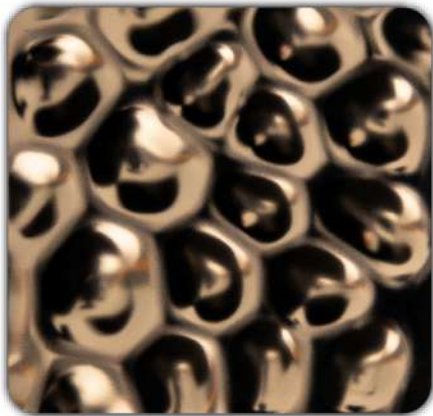

HONEYCOMB MIRROR BRONZE
เข็มรังผึ้งบรอนซ์

MHE-006